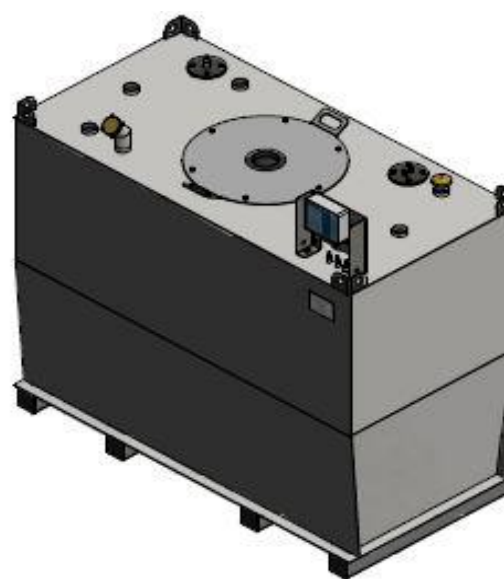

Gesamthöhe je Lagertank: Tankhöhe + 100mm Füße + 350mm LAZ
Werkstoff: Stahl S 235 JR

LEGENDE

FLD	Fangmann Lagertank doppelwandig
LAZ	Leckanzeiger Typ Eurovac HV - 230V
FS	Füße - 100x100 Rechteckrohr
BR	Befüllrohr DN50
MIU	mechanische Inhaltsanzeige Typ Unimes
DOM	Domeinstieg 500-600 / Überdrucksicherung
AM5	Anschlußmuffen DN50
TS	Typenschild